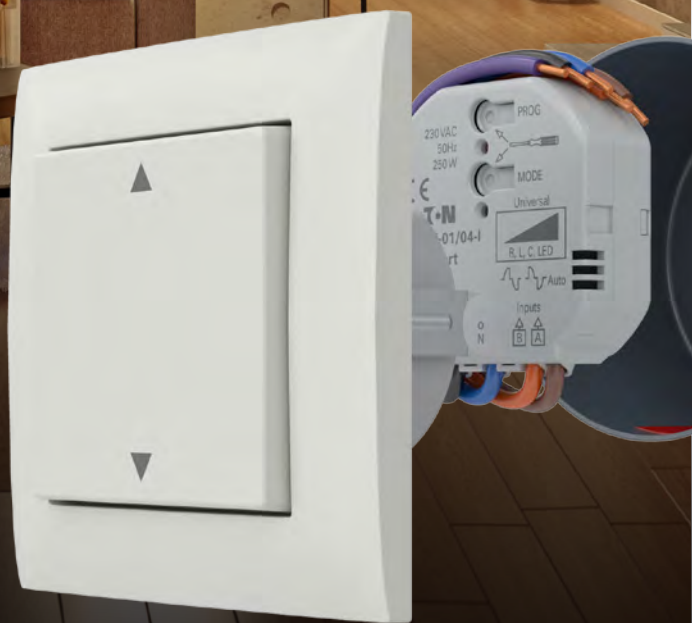

## Skutečně účinná alternativa k tradičním stmíváčům

Žádné blikání

Žádné žnutí

Žádné bzučení

- Pro všechny stmívatelné žárovky
- Ztlumí i tu nejmenší zátěž
- Automatické fázové řízení (na náběžné / sestupné hraně)
- Používá maximální rozsah stmívání
- 100% plynulost stmívání
- Chráněno proti zkratu, přetížení a přehřátí (automatické zotavení)
- 6 předprogramovaných profilů DIM
- Kompatibilní se všemi RF bezdrátovými tlačítky a RF ovladači
- Snadná instalace a uvedení do provozu
- Možnost rozšíření o bezdrátové spínače

## Krok 1

Nainstalujte Smart stmívače za vaše mechanická tlačítka

- Snadná instalace - pro rekonstrukce i nové stavby

CDAU- 01/04-I  
Obj.č.: 182444

Váš chytrý dům začíná s Eaton Smart stmívačem