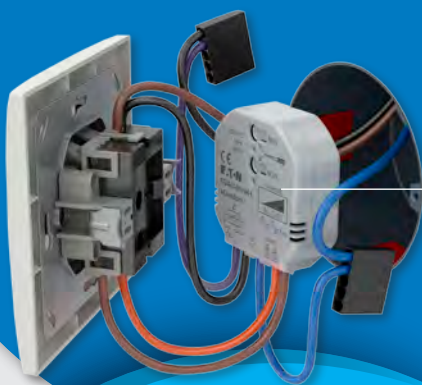

## Krok 1

Nainstalujte Smart stmívače za vaše mechanická tlačítka

- Snadná instalace - pro rekonstrukce i nové stavby

CDAU- 01/04-I  
Obj.č.: 182444

Váš chytrý dům začíná s Eaton Smart stmívačem