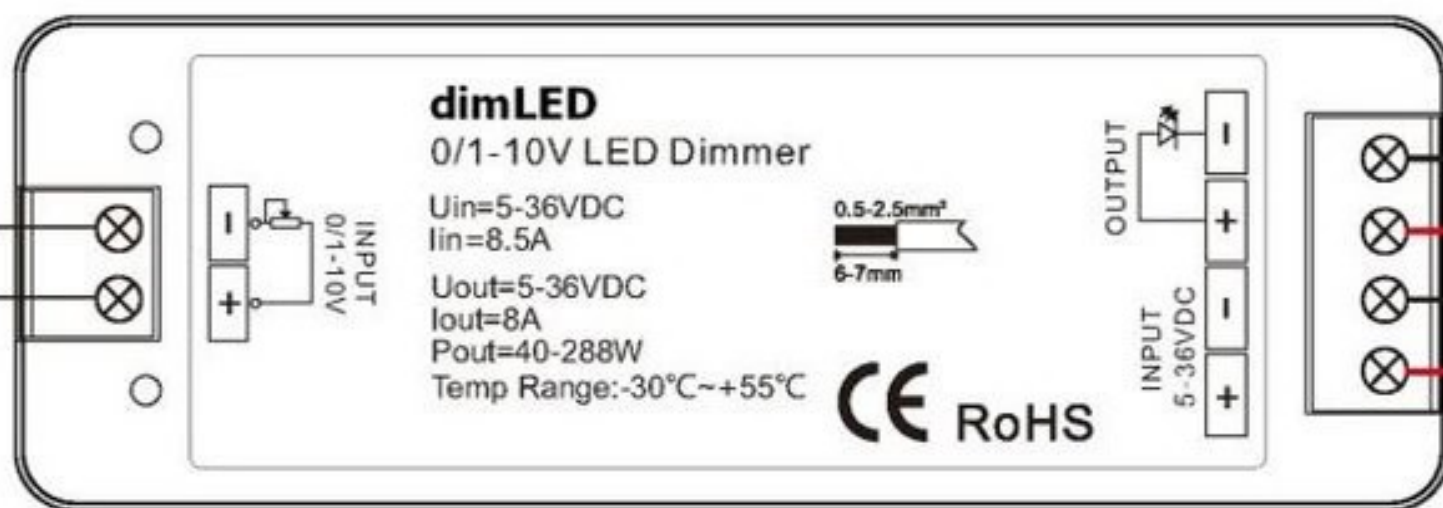

# jednobarevný LED pásek

0/1-10V  
ovladač

AC 110-230V

napájecí zdroj