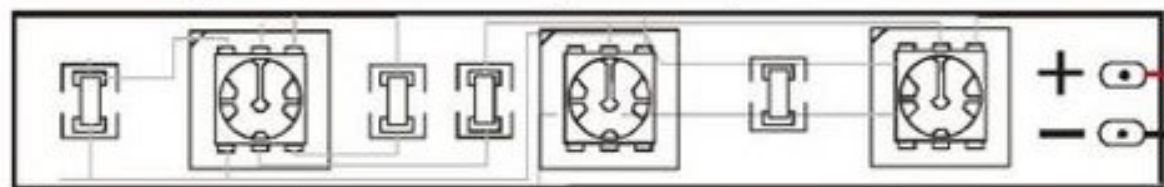

# jednobarevný LED pásek

0/1-10V  
ovladač

AC 110-230V

napájecí zdroj