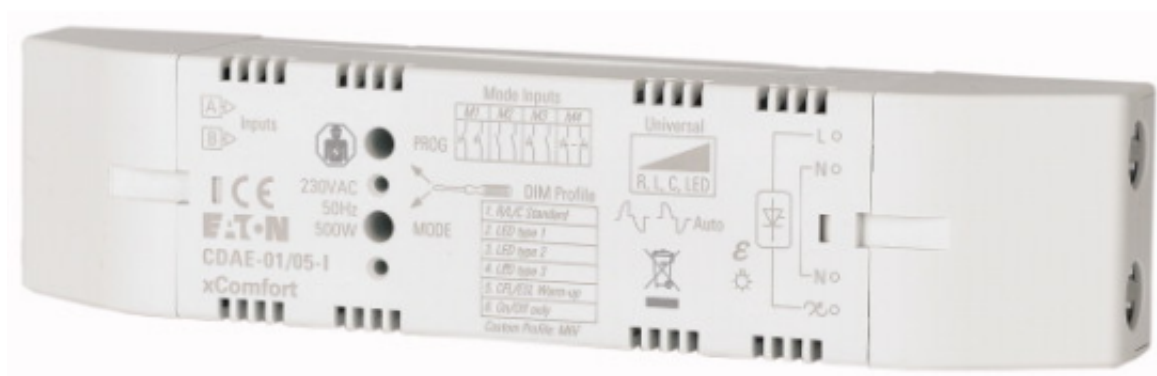

KOMETA Plzeň s.r.o.
Jateční 1723/12
301 00 Plzeň
IČ: 02646251
DIČ: CZ02646251

KOMETA

RF SMART stmívací aktor vestavný 500W UNI s 2x binárními vstupy

SMART stmívací aktor vestavný 500W UNI s 2x binárními vstupy

[Zeptejte se na tento produkt](#)

Výrobce [EATON](#)

Stmívací aktor - Použití

K ovládání a stmívání osvětlení.

Stmívací aktor - Základní informace

RF SMART stmívací aktor vestavný 250W UNI - typ CDAE-01/04

RF SMART stmívací aktor vestavný 250W UNI s měřením spotřeby - typ CDAE-01/04-E

RF SMART stmívací aktor vestavný 500W UNI s 2x binárními vstupy - typ CDAE-01/05-I

RF SMART stmívací aktor vestavný 500W UNI s měřením spotřeby - typ CDAE-01/05-E

Novinkami v sortimentu bezdrátové elektroinstalace EATON xComfort jsou RF SMART stmívače, které jsou na trhu nejvyspělejší technikou v oboru stmívání. Bezproblémově stmívají většinu běžných světelných zdrojů včetně LED žárovek 230 V. Oproti starší verzi stmívačů poskytují mnohem více funkcí a jsou levnější. Ovládat je lze bezdrátově RF tlačítkem a rovněž klasickým tlačítkovým spínačem 230 V. Vyrábějí se v provedení s montáží do instalační krabice (250 W) nebo ve vestavném provedení do rozváděče (500 W), některé rovněž s měřením spotřeby elektrické energie.